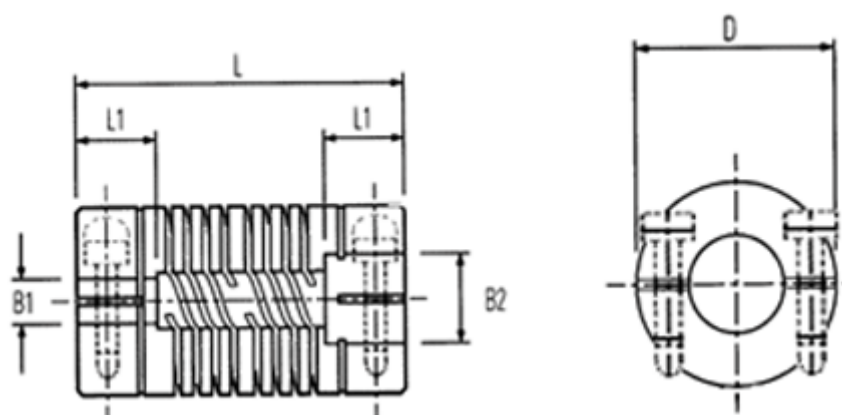

Varenummer: 339707250000  
Beskrivelse: Multibeam 6 kobling 707.25.0000  
Aluminium og Klemme (Clamp)

## Mål

B2: Forboret	= 5.0	Pinolskrue	= M3
B2: Forboret	= 8.00	Spidsmoment NM	= 10.00
D	= 25.4		
L	= 38.1		
L1	= 11.0		
Maks. B1 & B2	= 12.70		
Max parallelforskydning	= 7		
Max vinkelforskydning	= 0.38		